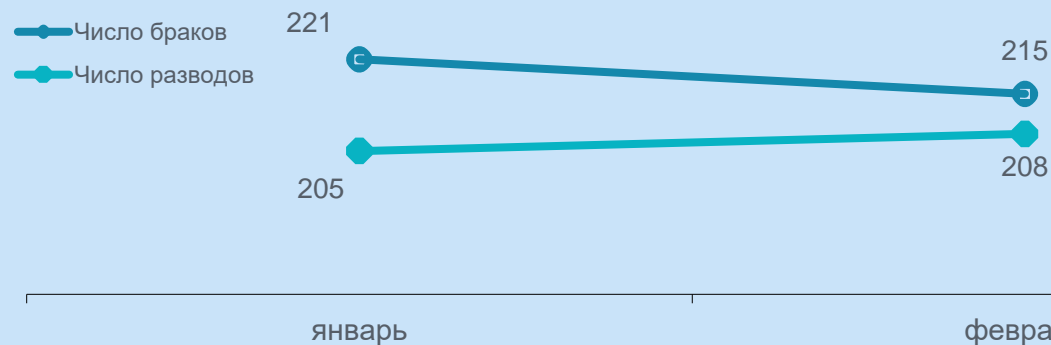

## Брачное состояние

браки

436

▼ 2,0%

разводы

413

▲ 34,5%

Число зарегистрированных браков и разводов в Сахалинской области по месяцам 2022 года

## Миграция населения

число прибывших

2 972

▲ 26,2%

число выбывших

2 661

▼ 24,1%